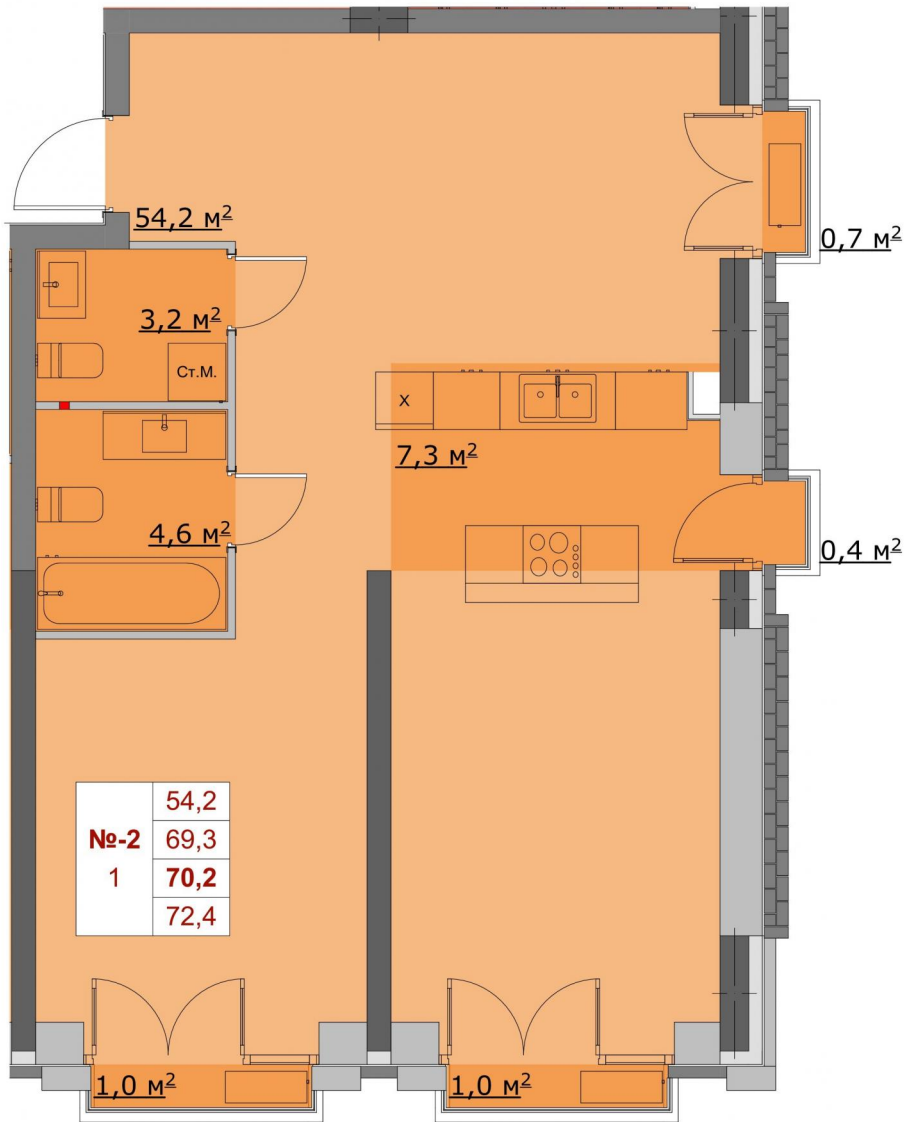

ПЛАНИРОВКА КВАРТИРЫ

Этаж

2

Спальни

2

Площадь

70,2 м²

Вид из окна

Во двор

Окно в ванной

Нет

Терраса

Нет

Камин

Нет

Ввод в эксплуатацию

3 квартал 2025г.