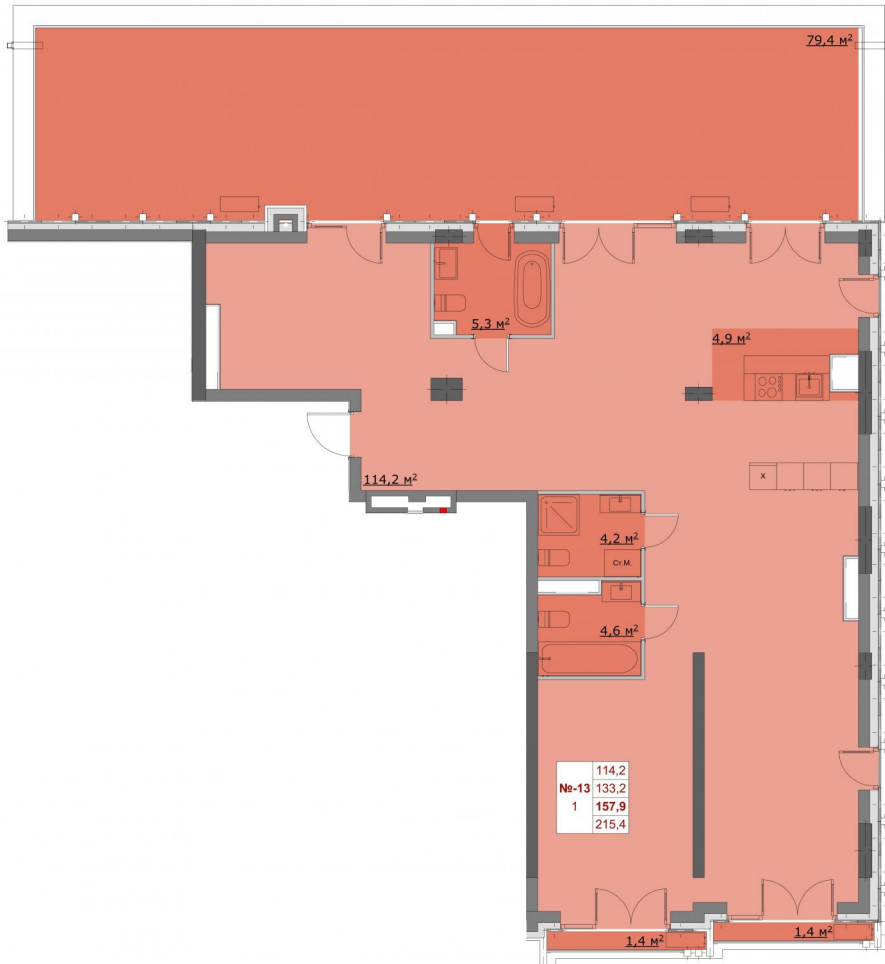

ПЛАНИРОВКА КВАРТИРЫ

Этаж

5

Спальни

3

Площадь

157,9 м²

Вид из окна