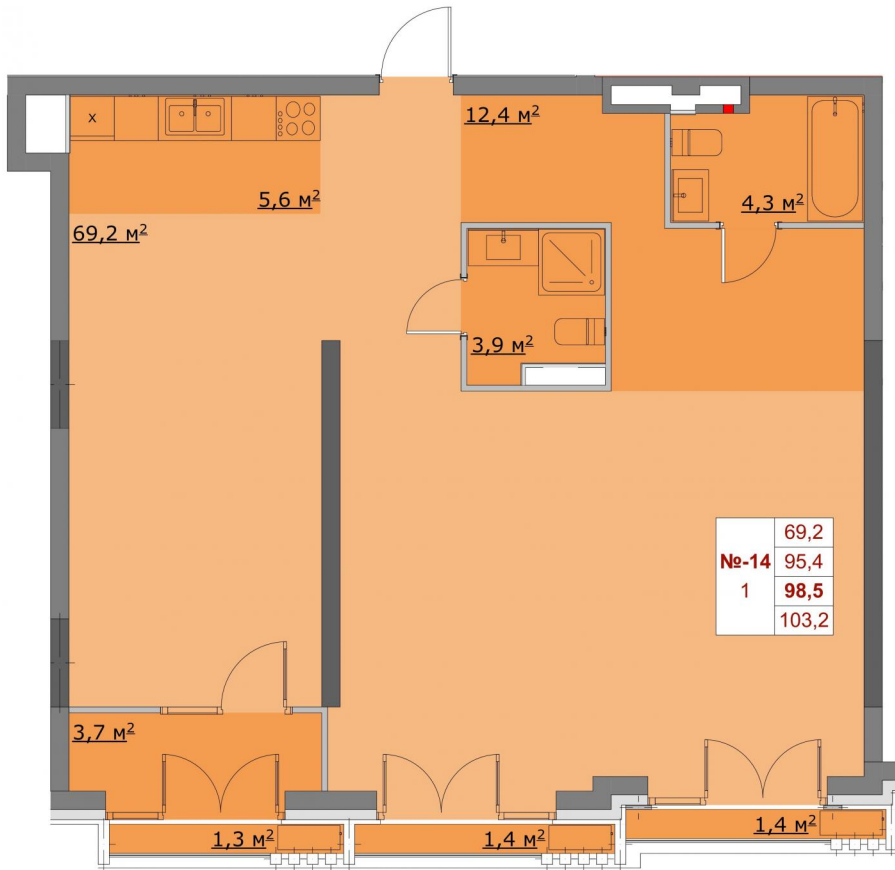

ПЛАНИРОВКА КВАРТИРЫ

Этаж

5

Спальни

Площадь

2

98,5 м²

Вид из окна

Терраса

Во двор

Нет

Окно в ванной

Камин

Нет

Нет

Ввод в эксплуатацию