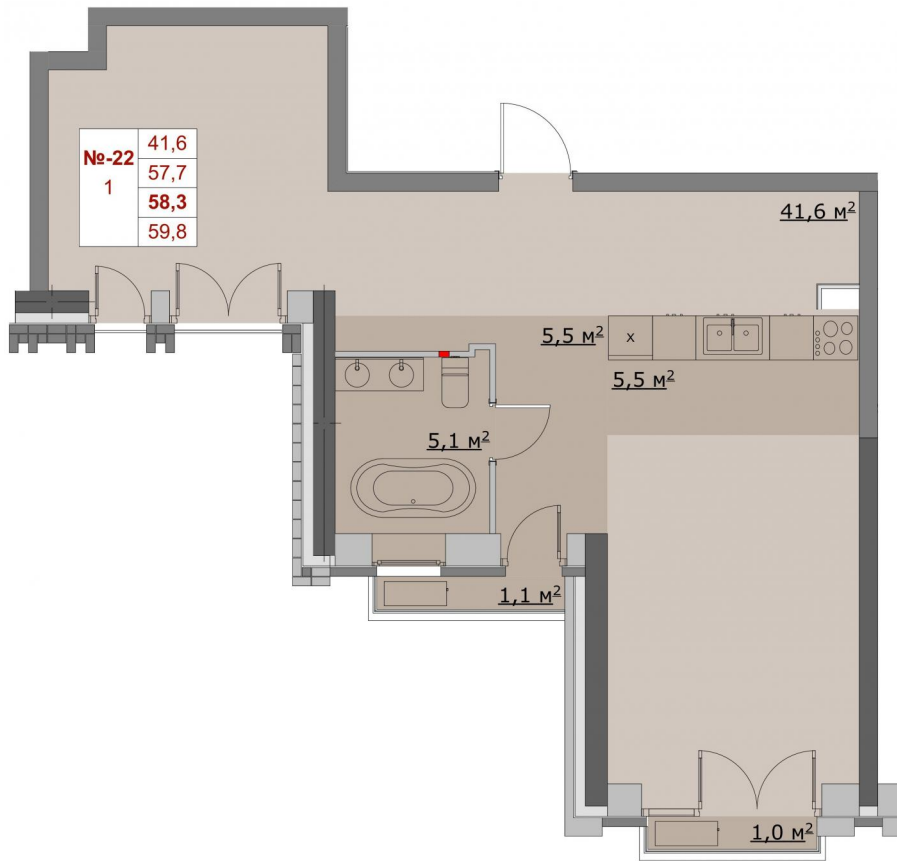

## ПЛАНИРОВКА КВАРТИРЫ

Этаж

2

Спальни

Площадь

1

58,3 м<sup>2</sup>

Вид из окна