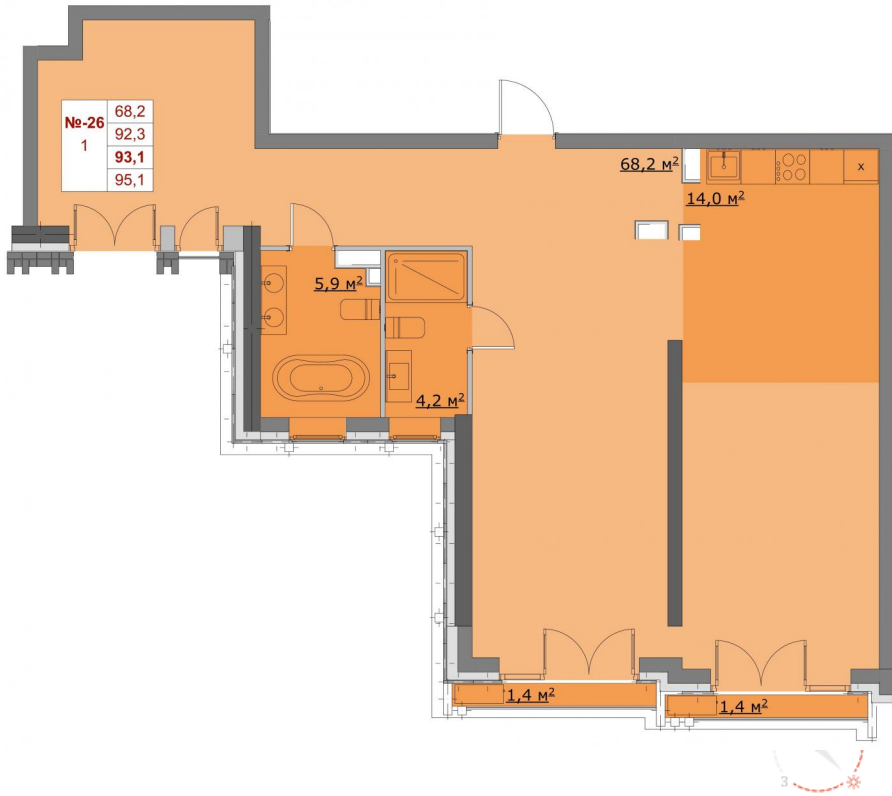

ПЛАНИРОВКА КВАРТИРЫ

Этаж

3

Спальни

Площадь

2

93,1 м²

Вид из окна