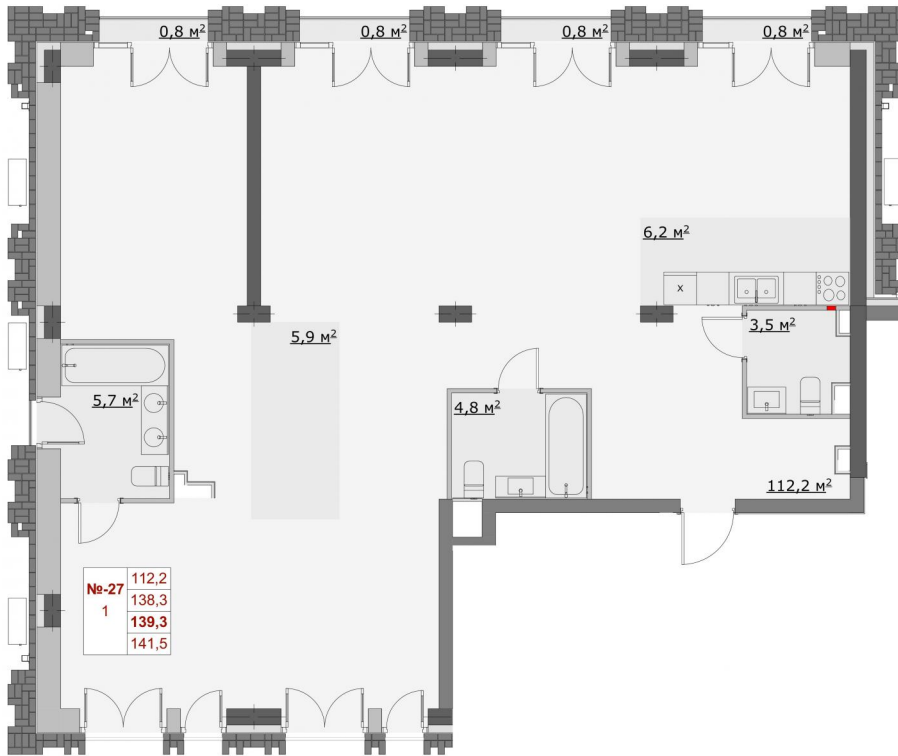

ПЛАНИРОВКА КВАРТИРЫ

Этаж

3

Спальни

Площадь

4

139,3 м²

Вид из окна